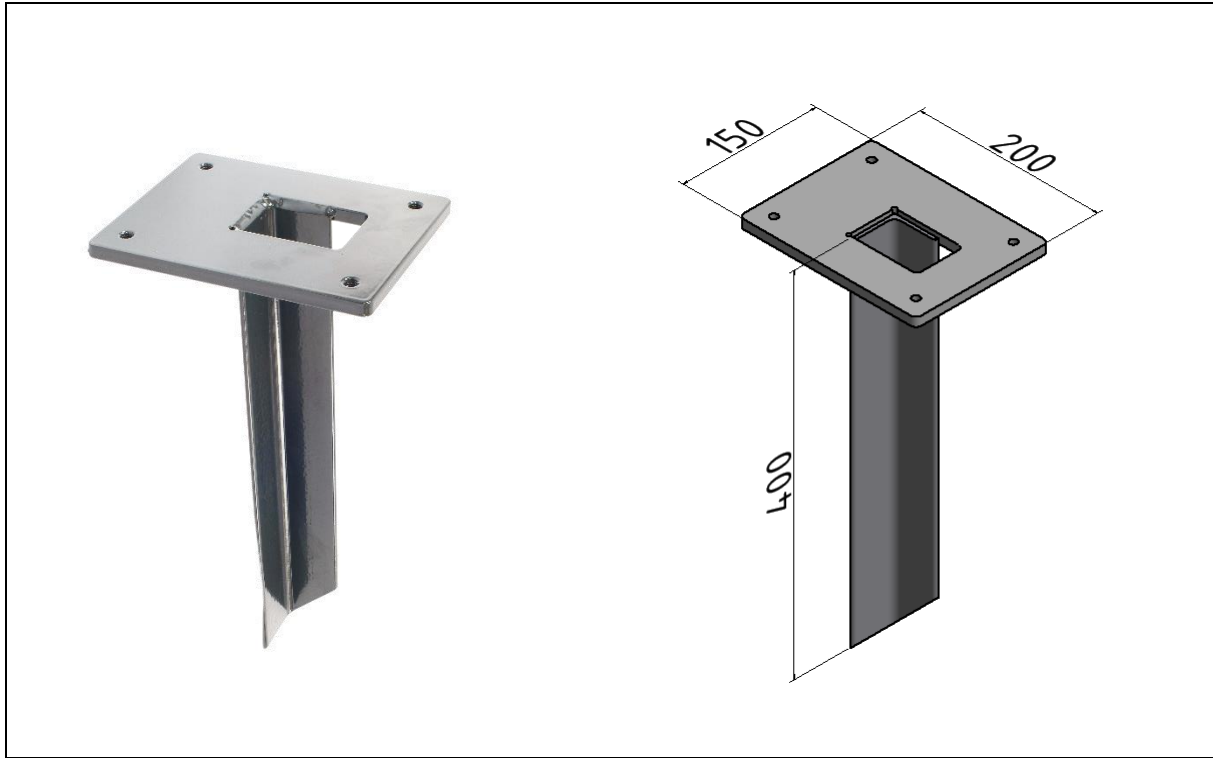

DATENBLATT GRUNDPLATTE

INFORMATION

Oberfläche	Pulverbeschichtung Anthrazit RAL 7016
Höhe	400 mm
Gewicht	ca. 3 kg
Größe Bodenplatte	150 mm x 200 mm